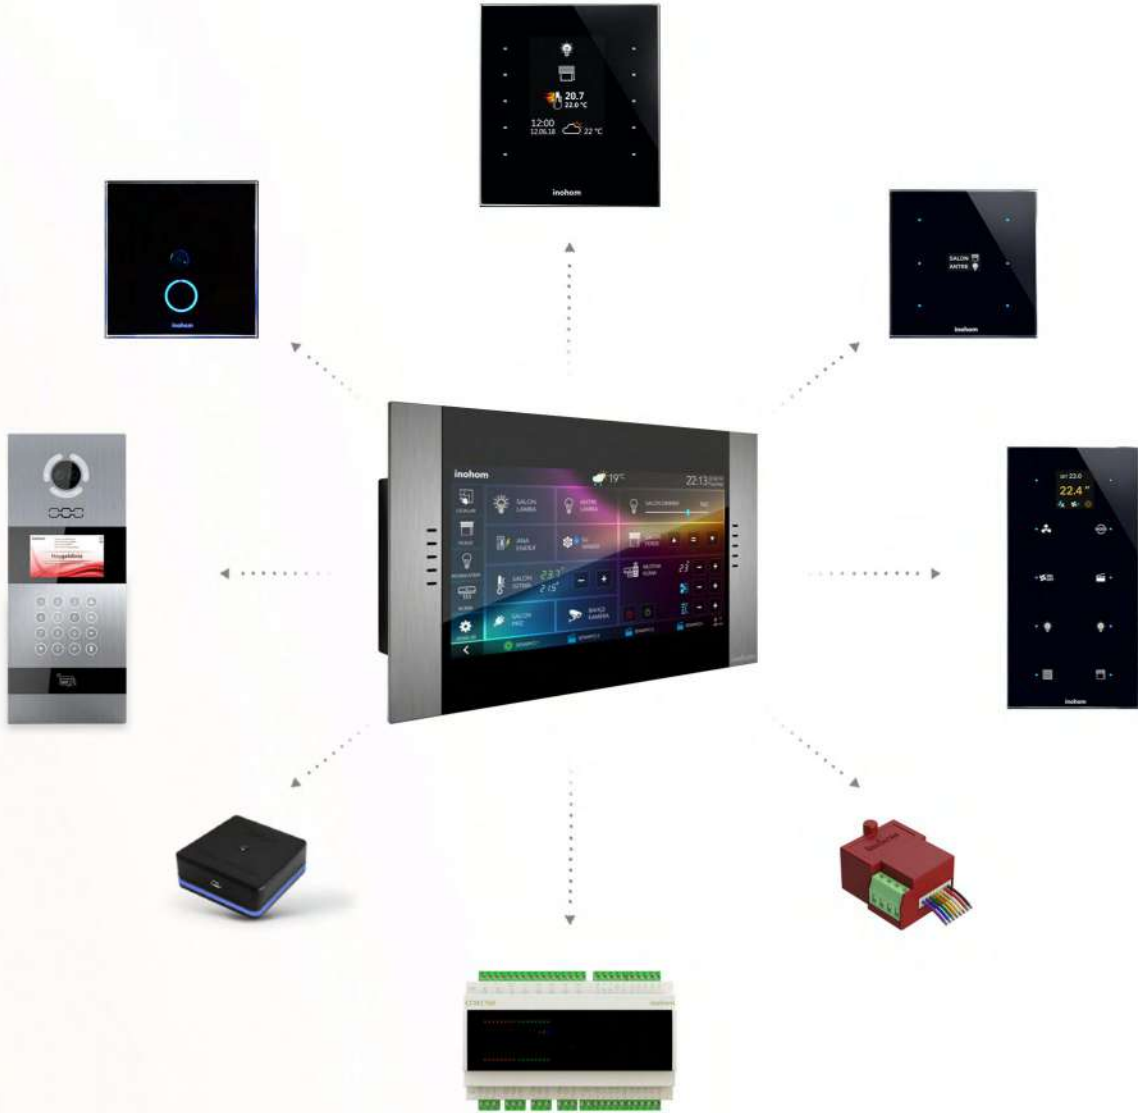

Altyapı bağımsız çözümler sunuyoruz

inohom ürünleri **inowave** kablosuz haberleşme teknolojisine sahiptir. Kablosuz haberleşme özelliği sayesinde yaşam alanı içinde tadilat minimum seviyeye düşürülür.

Kullanıcı talebine göre; otomasyon sistemine daha sonradan da ürün ilave edilerek sistemin kolay şekilde genişlemesine olanak sağlanır.

Farklı otomasyon altyapısına göre hazırlanmış projelerde, **inohom** ürünleri sorunsuz olarak kullanılabilir.

Gateway ürünleri(Nova Panel, Home Manager); IO / IP / RF fiziksel haberleşme katmanları arasında veri transferi sağlayarak sistemin senkron şekilde yönetilmesini sağlar.

KABLOSUZ HABERLEŞME