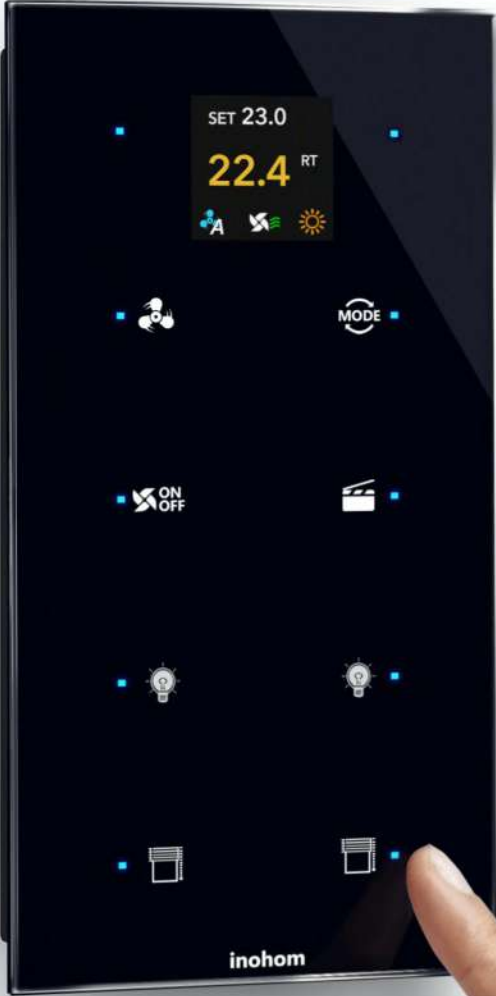

Bağlantılar : Vidalı Klemens

Koruma Sınıfı : IP20

Boyutlar : 125mm x 115mm x 14 mm

Kurulum : Sıva Üstü Duvar Montaj

STS *Plus*

Çok daha fazlası...

PERDE-PANJUR

AYDINLATMA

## TR

Smart Touch Switch Plus bilinen tüm duvar anahtarlarından farklı olarak dahili çıkış sayısının fazla olması özelliği ile pek çok kontrolü gerçekleştirebilecek şekilde tasarlanmıştır. Projelere özel olarak sunulan ikon seçenekleri ve 65K renkli ekran özelliğiyle projelerinizin vazgeçilmezi olacak.

## EN

Smart Touch Switch Plus is different from any wall switch you know. It is designed in such a way that it can perform many controls alone, with the feature of having a large number of internal output controls. It will be indispensable for your projects with its icon options and color screen features offered specifically for projects.