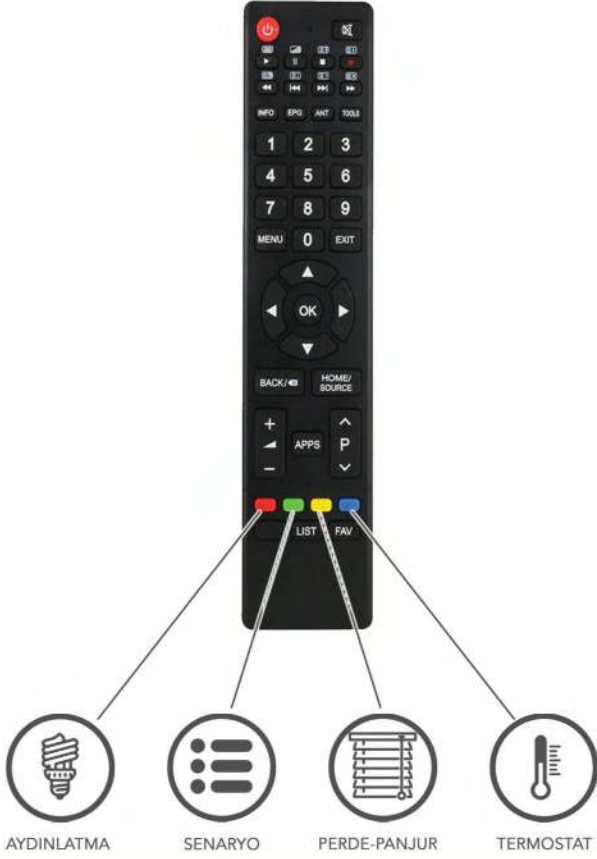

Opsiyonel  
Sıcaklık  
Sensörü

Tüm IR  
Kumanda  
Çeşitleri

270°

Geniş  
Kontrol  
Açısı

IR kumandaların tuşlarını, yaşam alanınızın otomasyon kontrolü için kullanabilirsiniz...

**Nova Panel & Home Manager** gateway'ler ile detaylı klima yönetimi...