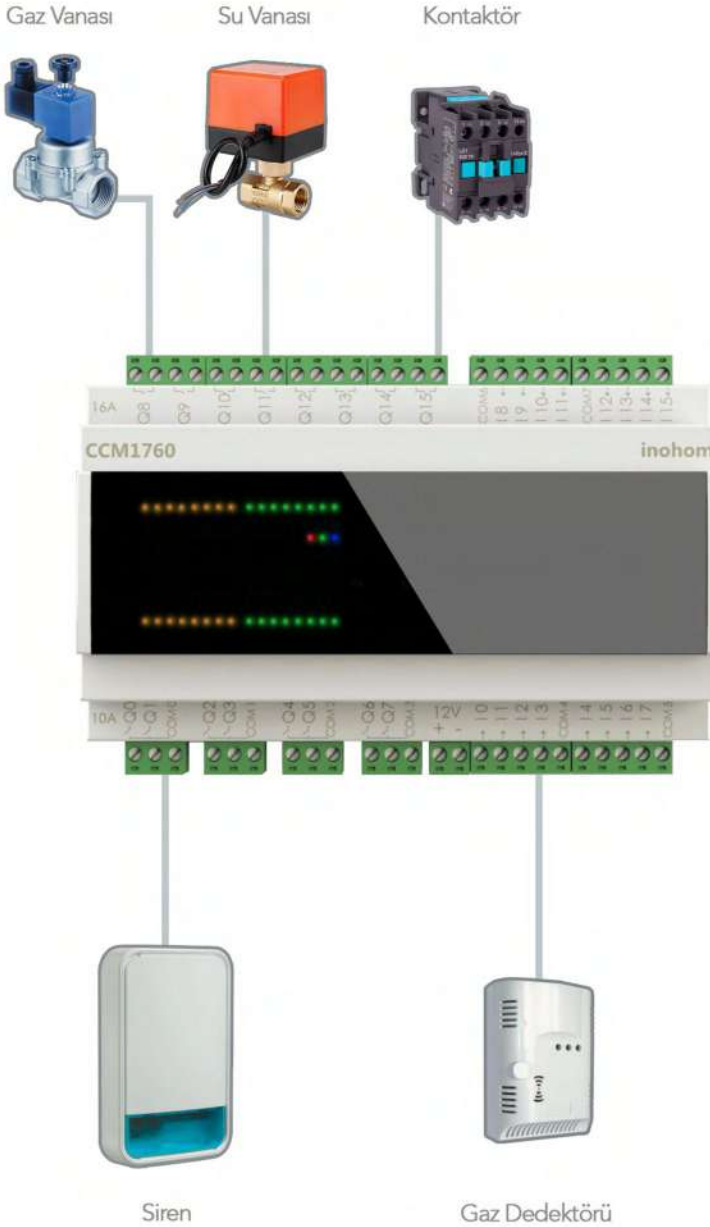

## ALARM KONTROLÜ

# Merkezi Kontrol Modülü

TR

Merkezi Kontrol Modülü ile güvenliğiniz kontrol altındadır. Dijital girişlerine bağlanan kablolu dedektör ürünleri ile haberleşerek, çıkışlarına bağlanan, doğal gaz vanası, su vanası, ana enerji kontaktörü, siren gibi uç birimleri yöneterek güvenliğinizi kontrol altına alır.

EN

Your security is under control with the Central Control Module. It communicates with wired detector products connected to its digital inputs, and takes your security under control by managing devices such as natural gas valve, water valve, main energy contactor, siren connected to its outputs.