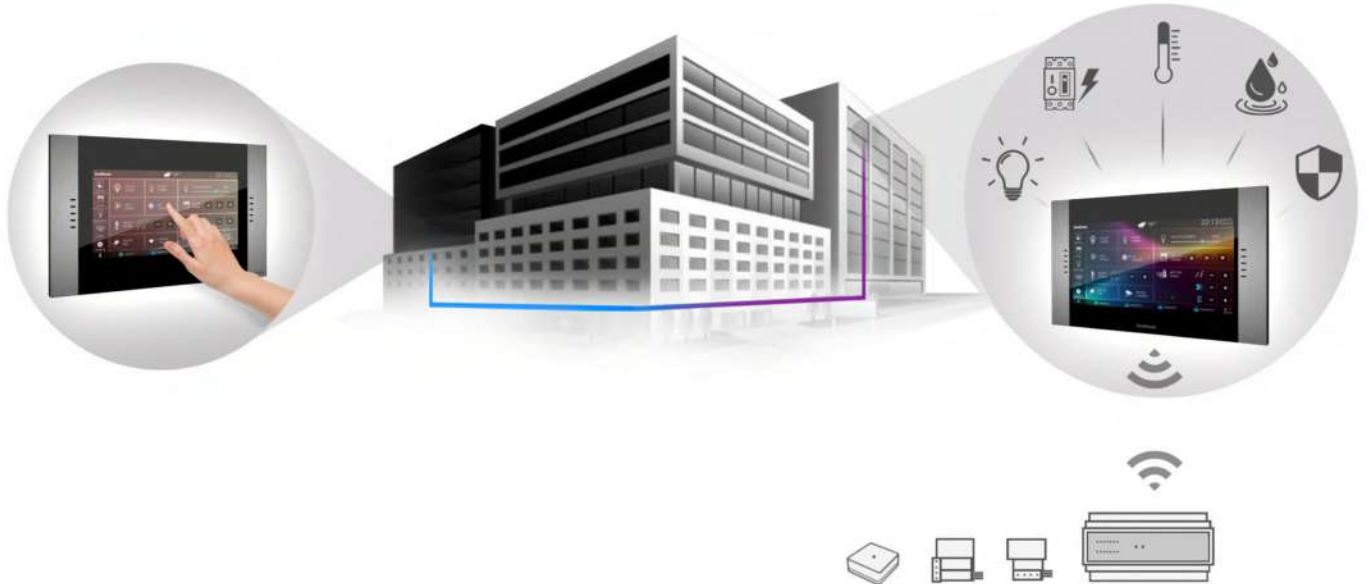

# HARMONY TEKNOLOJİSİ

OTEL, AVM, HASTANE, KAMU BİNASI, MALİKANE  
ÇÖZÜMLERİ

TR

**inohom** tarafından geliştirilen HARMONY TEKNOLOJİSİ ile; kablosuz otomasyonun kapsama alanı sınırları aşıyor. AVM, hastane, kamu binası, okul, otel ve malikane gibi kapsamlı otomasyon projelerinizde inohom ürünleri ile kablosuz haberleşme esnekliğinin avantajlarını yaşayın. Kablosuz haberleşme özelliğine sahip birçok uç birimi, IEEE 802.X LAN standartlarında IP tabanlı haberleşme ile senkron hale getirebilirsiniz.

Sistem; kablolu ve kablosuz uç birimleri ile kontrol ve izleme yapabileceğiniz kapsamlı bir bina otomasyonunu mümkün kılar. Web arayüzü desteği ile tüm sisteminizi tek merkezden yönetebilirsiniz.

EN

With the HARMONY TECHNOLOGY developed by **inohom**, the coverage area limits of wireless automation are eliminated. Experience the advantages of wireless communication flexibility with inohom products in your comprehensive automation projects such as shopping malls, hospitals, public buildings, schools, hotels or mansions. You can synchronize many devices with wireless communication capability with IP based communication in IEEE 802.X LAN standards.

Harmony technology; It enables a comprehensive building automation where you can control and monitor with wired and wireless terminal units. You can manage your entire system from a control center with web interface support.

EN

Home Manager is the central node of inohom smart home system. All inohom devices communicate via gateway.

With the help of our mobile applications and web interface, Home Manager provides instant monitoring and control over your home, from wherever you are in the world.