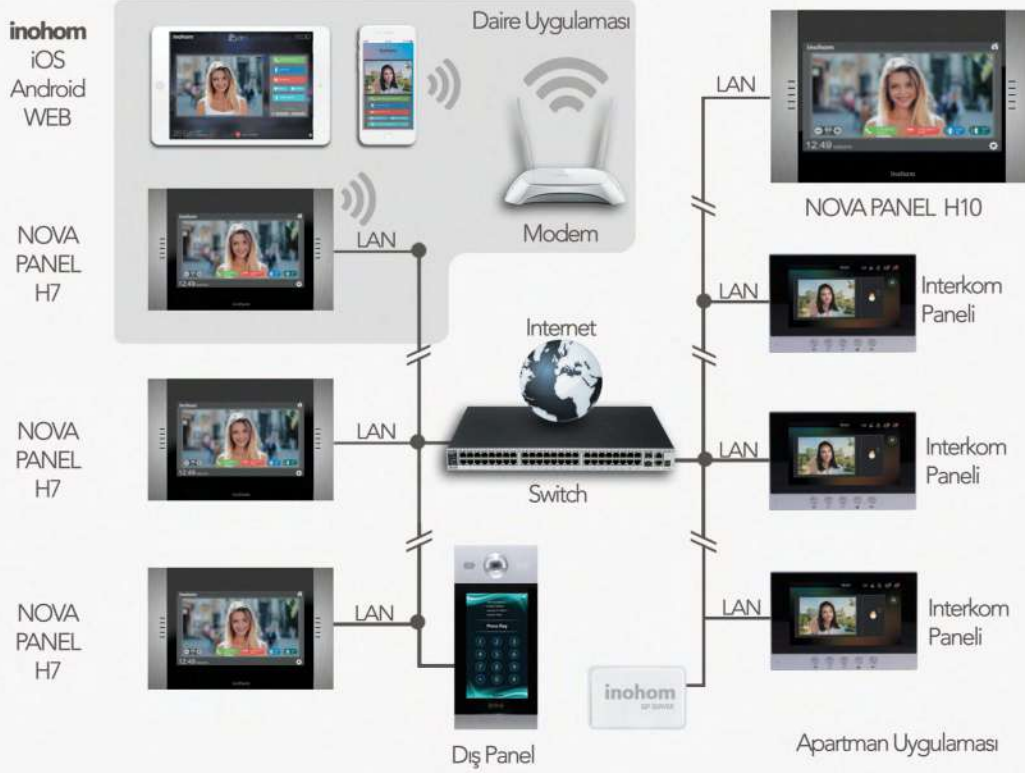

## inohom ile Kablosuz Entegrasyon

Smart Touch Switch Plus

Smart Touch Panel

Smart Touch Panel Mini

Smart Thermostat

Smart Touch Switch 4-2-1

Central Control Module

Switch Modules

# Nova Panel Network

## Nova Panel Teknik Özellikler

\* H7 ve V7 model ürünlerin sıva altı kasa mekanik ölçüleri aynıdır.  
V7 model ürün kabininin montajı dikey formda yapılır

Ekran	: 7" veya 10.1" IPS Kapasitif Dokunmatik	İşletim Sistemi	: Linux OS
Çözünürlük	: 1024x600 pixel	İşlemci	: 1.5 GHz 4 Çekirdek
Tasarım	: 0.7mm Temperli Cam Yüzey	RAM	: 1 GB
Haberleşme	: RF, WiFi, Ethernet, Ip Senkronizasyon	Hafıza	: 8 GB
Girişler	: 8 Dijital Giriş	Bağlantılar	: Vidalı Klemens
Çıkışlar	: 3 + 4 Adet Röle 277VAC 10A	Koruma Sınıfı	: IP20
Sensörler	: Dahili veya Harici Sıcaklık Sensörü	Hoparlör	: 3W Eliptik Kabin
Güç	: 12VDC	Kurulum	: Sıva Altı Ankastr Montaj