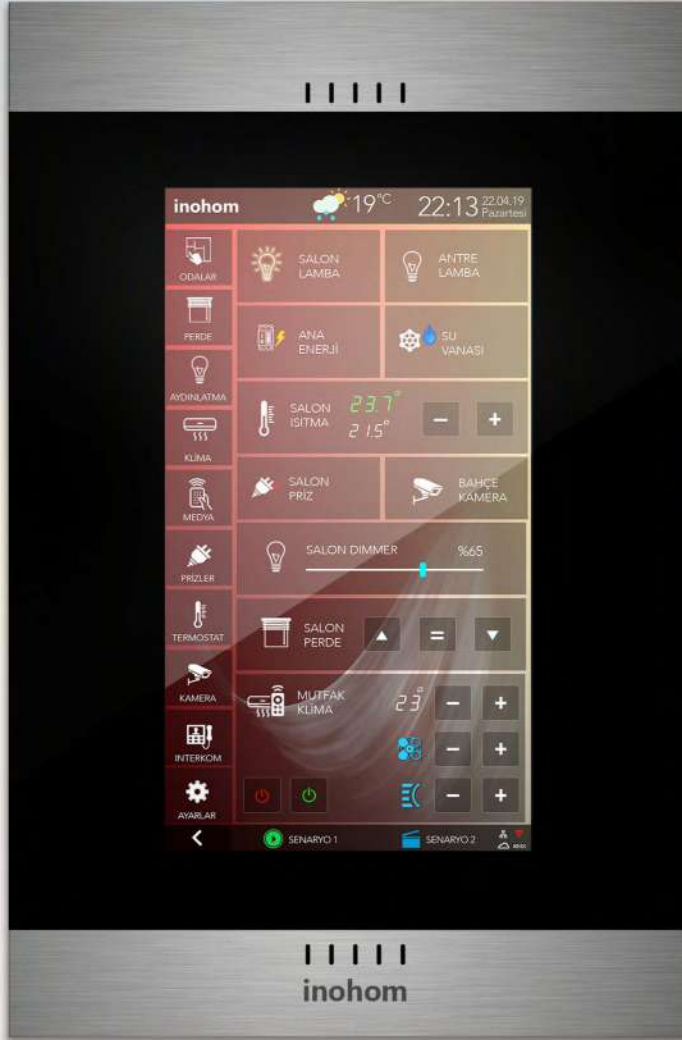

V7 DİKEY TASARIM

Estetik ve mimari düşünülerek tasarlandı

Enerji verimliliği ve konfor bir arada. NOVA PANEL AİLESİ'nin; merkezi oda bazlı ısıtma kontrol özelliği ile evinizin sıcaklığını dilediğiniz zaman aralığında, dilediğiniz sıcaklıkta olmasını sağlayabilirsiniz. Esnek senaryo yönetimi sayesinde zamana bağlı olarak; aydınlatma, priz gibi enerji tüketen cihazların yönetimini gerçekleştirerek enerji verimliliğinizi arttırabilirsiniz.

Bahçe sulamanızı zamana bağlı senaryo özelliği ile dünyanın neresinde olursanız olun, izleyip yönetebilirsiniz.