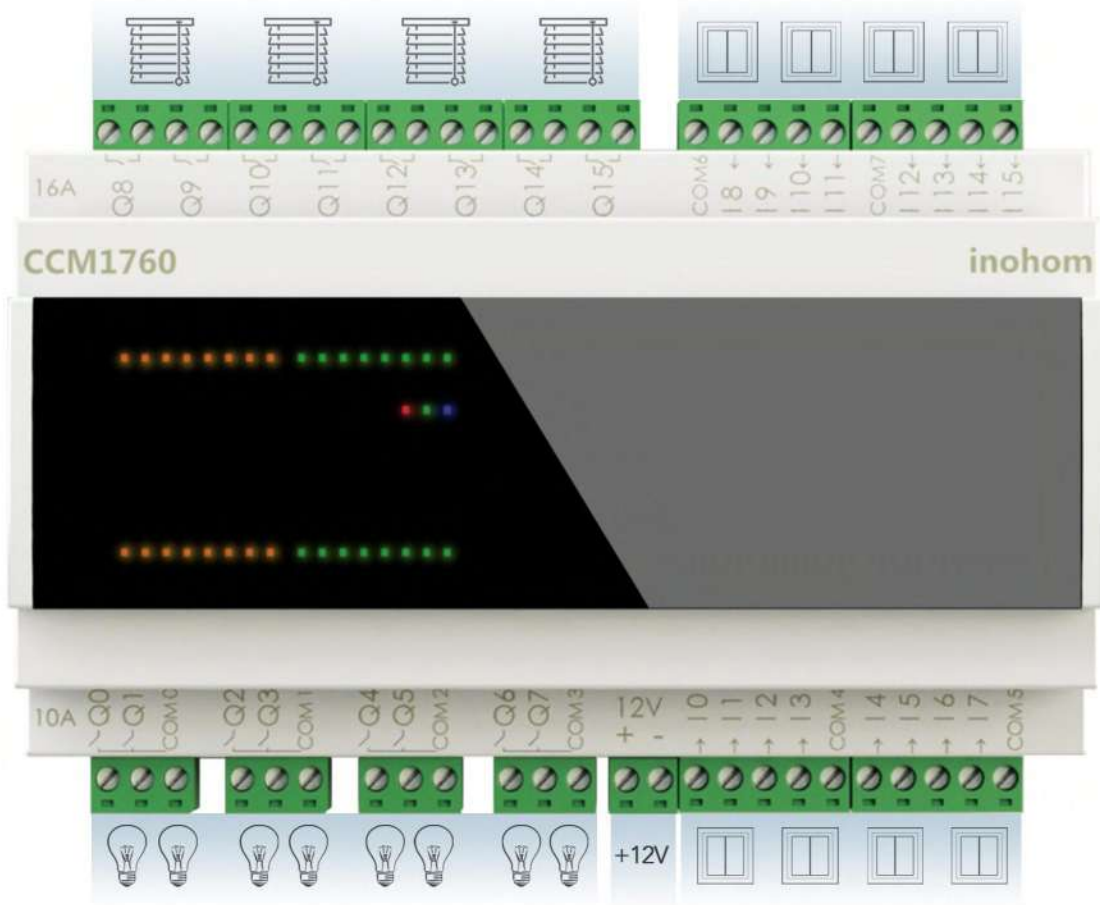

TR

inohom CCM17xx Aydınlatma, Perde,Panjur kontrolünü kablosuz haberleşme altyapısı ile yapabileceği gibi girişlerine bağlanabilen konvansiyonel ve yaylı anahtarlarla ile otomasyon kontrolünü gerçekleştirir. Özellikle üründe kullanılan röleler özel kontak tasarımı sayesinde anlık yüksek akım gerektiren yükler için 100 Ampere kadar sorunsuz

EN

inohom CCM17xx is the perfect choice where large loads has to be switched. With it's high current relays, loads such as motorized blinds/curtains can be controlled without a need for an external high-power relay. Devices connected CCM17xx outputs can be controlled with mechanical switches connected to its inputs, as well as control commands from other inohom devices.

Teknik Özellikler

Gösterge	: LED'li çıkış ve bildirim göstergesi	İşletim Sistemi	: Embedded inohom OS
Butonlar	: Manuel Çıkış Kontrol Butonu	Bağlantılar	: Vidalı Klemens
Haberleşme	: RF	Koruma Sınıfı	: IP20
Girişler	: 16 Digital / 16 AC Input	Boyutlar	: 156mm x 90mm x 58 mm
Çıkışlar	: 16 Röle(277VAC 16A/10A inrush 100A)	Kurulum	: Ray Montaj
Güç	: 12V DC